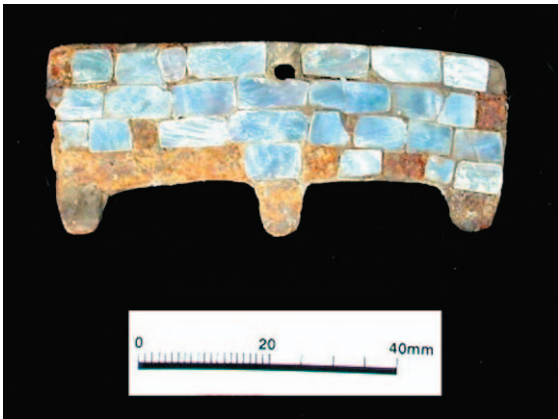

12: 河南省二里头遺跡出土のトルコ石象嵌青銅儀礼用品

13：青海省宗日遺跡出土のトルコ石象嵌骨腕輪

14：山西省陶寺下靳墓地出土のトルコ石象嵌腕輪

15：河南省二里头遺跡出土のトルコ石象嵌龍形器

17：甘肅省天水市博物館収蔵トルコ石象嵌青銅儀礼用品

18：河南省二里头遺跡出土のトルコ石象嵌青銅儀礼用品

16：浙江省卞家山墓地出土の玉器片漆象嵌漆器

19：河南省二里头遺跡出土のトルコ石象嵌青銅儀礼用品

20：Hueco Mountains near El Paso sheltered洞穴遺跡出土のトルコ石と貝類象嵌腕輪

21：Hueco Mountains near El Paso sheltered洞穴遺跡出土のトルコ石と貝類象嵌腕輪

22：中央アメリカアズテック族のトルコ石象嵌仮面

23：甘肅省幹骨崖墓地出土のトルコ石、瑪瑙珠と海産貝類装身具