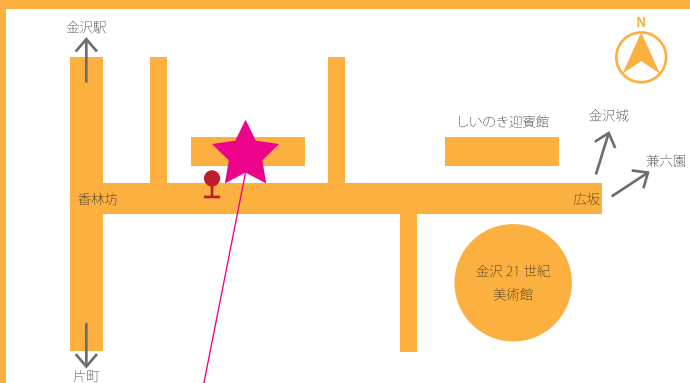

場所：石川県四高記念文化交流館 多目的利用室 3

金沢駅より：北鉄バス 香林坊中央公園前 下車すぐ

2016年にはWAC-8 (World Archaeological Congress-8、世界考古学会議 第8回総会) が京都で開催されます。WACは約130ヶ国に会員を有する、最大規模の考古学に関する国際学会です。世界各地から考古学者が集まり、学術研究発表だけでなく文化遺産に関わる社会問題をも論じることが特徴のひとつです。今まで以上に、日本の考古学に注目が集まる場になるでしょう。世界へ日本考古学を発信し続けてきたゲストスピーカーとともに「日本」考古学のこれまでとこれからを考えます。